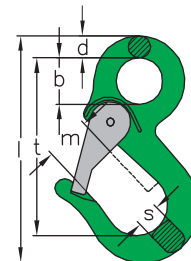

Ösenhaken DIN 7541
Sicherungsfalle verzinkt
grün lackiert

Eye hook acc. to DIN 7541
latch galvanized
green varnished

Nr. no.	Tragfähigkeit WLL kg	b mm	d mm	l mm	m mm	s mm	t mm	Gewicht per Stk. kg weight per pc. kg	Artikelnummer stock no.
17	500	18	9	97	18	13	71	0,2	133 432 005
20	1000	25	12,5	136,5	25	19	100	0,5	133 432 010
21	1250	28	14	152	28	21	112	0,6	133 432 012
22	1600	31,5	16	171	31,5	24	125	0,9	133 432 016
23	2000	35,5	18	192	35,5	26	140	1,2	133 432 020
24	2700	40	20	218	40	30	160	1,8	133 432 025
25	3200	45	22,4	244,4	45	34	180	2,5	133 432 032
26	4000	50	25	273	50	38	200	3,5	133 432 040
27	5000	56	28	305	56	42	224	5,0	133 432 050
28	6300	63	31,5	341,5	63	48	250	7,0	133 432 063
29	8000	71	35,5	382,5	71	53	280	10,0	133 432 080

Nenngröße nominal size	Nr. no.	Tragfähigkeit WLL kg	b mm	d mm	l mm	m mm	s mm	t mm	Gewicht per Stk. kg weight per pc. kg	Artikelnummer stock no.
0,5	17	500	24	12	118	20	12	92	0,3	132 634 005
1	20	1000	24	12	124	20	18	93	0,5	132 634 010
1,6	22	1600	26	13	140	24	18	105	0,7	132 634 016
2	23	2000	26	13	141	24	18	107	0,7	132 634 020