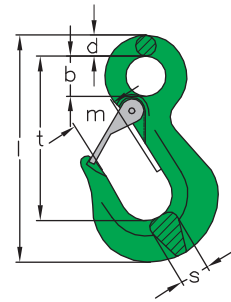

Ösenhaken DIN 7541
Sicherungsfalle verzinkt
grün lackiert

Eye hook acc. to DIN 7541
latch galvanized
green varnished

Nr. no.	Tragfähigkeit WLL kg	b mm	d mm	l mm	m mm	s mm	t mm	Gewicht per Stk. kg weight per pc. kg	Artikelnummer stock no.
17	500	18	9	97	18	13	71	0,2	133 432 005
20	1000	25	12,5	136,5	25	19	100	0,5	133 432 010
21	1250	28	14	152	28	21	112	0,6	133 432 012
22	1600	31,5	16	171	31,5	24	125	0,9	133 432 016
23	2000	35,5	18	192	35,5	26	140	1,2	133 432 020
24	2700	40	20	218	40	30	160	1,8	133 432 025
25	3200	45	22,4	244,4	45	34	180	2,5	133 432 032
26	4000	50	25	273	50	38	200	3,5	133 432 040
27	5000	56	28	305	56	42	224	5,0	133 432 050
28	6300	63	31,5	341,5	63	48	250	7,0	133 432 063
29	8000	71	35,5	382,5	71	53	280	10,0	133 432 080

Nenngröße nominal size	Nr. no.	Tragfähigkeit WLL kg	b mm	d mm	l mm	m mm	s mm	t mm	Gewicht per Stk. kg weight per pc. kg	Artikelnummer stock no.
0,5	17	500	24	12	118	20	12	92	0,3	132 634 005
1	20	1000	24	12	124	20	18	93	0,5	132 634 010
1,6	22	1600	26	13	140	24	18	105	0,7	132 634 016
2	23	2000	26	13	141	24	18	107	0,7	132 634 020