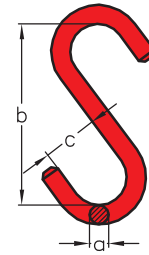

**S-Haken, hochfest**  
mit eingeschlagener Tragfähigkeit  
rot lackiert

**S-Hook, high tensile**  
stamped with working load limit  
red varnished

Tragfähigkeit WLL kg	a mm	b mm	c mm	Gewicht per Stk. kg weight per pc. kg	Artikelnummer stock no.
200	8	70	20	0,1	234 730 002
300	10	80	25	0,1	234 730 003
500	13	100	30	0,2	234 730 005
750	16	130	40	0,5	234 730 007
1000	18	160	50	0,7	234 730 010
1250	20	180	55	1,0	234 730 012
1500	22	200	60	1,3	234 730 015
2000	26	220	65	2,0	234 730 020
3000	32	260	80	3,6	234 730 030
4000	36	320	95	5,6	234 730 040
5000	40	360	110	7,9	234 730 050
6000	45	400	120	11,0	234 730 060

**S-Haken, hochfest**  
mit einer geschlossenen Öse, nicht verschweißt  
mit eingeschlagener Tragfähigkeit  
rot lackiert

**S-Hook, high tensile**  
with closed eye, eye not welded  
stamped with working load limit  
red varnished

Tragfähigkeit WLL kg	a mm	b mm	c mm	d mm	Gewicht per Stk. kg weight per pc. kg	Artikelnummer stock no.
200	8	70	20	20	0,1	234 740 002
300	10	80	25	25	0,1	234 740 003
500	13	100	30	30	0,2	234 740 005
750	16	130	40	40	0,5	234 740 007
1000	18	160	50	50	0,7	234 740 010
1250	20	180	55	55	1,0	234 740 012
1500	22	200	60	60	1,3	234 740 015
2000	26	220	65	65	2,0	234 740 020
3000	32	260	80	80	3,6	234 740 030
5000	40	360	110	110	7,9	234 740 050

Bitte beachten Sie, dass unsere S-Haken hochfest jetzt kleinere Abmessungen besitzen. In einer Übergangsphase kann noch die bisherige (größere) Ausführung zur Auslieferung kommen. Die Maße dieser Haken entsprechen dann in der Regel der nächst größeren Nenngröße.