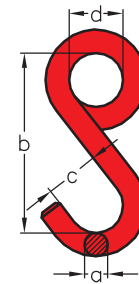

**S-Haken, hochfest**  
mit eingeschlagener Tragfähigkeit  
rot lackiert

**S-Hook, high tensile**  
stamped with working load limit  
red varnished

Tragfähigkeit WLL kg	a mm	b mm	c mm	Gewicht per Stk. kg weight per pc. kg	Artikelnummer stock no.
200	8	70	20	0,1	234 730 002
300	10	80	25	0,1	234 730 003
500	13	100	30	0,2	234 730 005
750	16	130	40	0,5	234 730 007
1000	18	160	50	0,7	234 730 010
1250	20	180	55	1,0	234 730 012
1500	22	200	60	1,3	234 730 015
2000	26	220	65	2,0	234 730 020
3000	32	260	80	3,6	234 730 030
4000	36	320	95	5,6	234 730 040
5000	40	360	110	7,9	234 730 050
6000	45	400	120	11,0	234 730 060

**S-Haken, hochfest**  
mit einer geschlossenen Öse, nicht verschweißt  
mit eingeschlagener Tragfähigkeit  
rot lackiert

**S-Hook, high tensile**  
with closed eye, eye not welded  
stamped with working load limit  
red varnished

Tragfähigkeit WLL kg	a mm	b mm	c mm	d mm	Gewicht per Stk. kg weight per pc. kg	Artikelnummer stock no.
200	8	70	20	20	0,1	234 740 002
300	10	80	25	25	0,1	234 740 003
500	13	100	30	30	0,2	234 740 005
750	16	130	40	40	0,5	234 740 007
1000	18	160	50	50	0,7	234 740 010
1250	20	180	55	55	1,0	234 740 012
1500	22	200	60	60	1,3	234 740 015
2000	26	220	65	65	2,0	234 740 020
3000	32	260	80	80	3,6	234 740 030
5000	40	360	110	110	7,9	234 740 050

Please note that the dimension of our S-hooks high tensile have changed to smaller ones. During a certain period we might supply the former (larger) type. The dimensions of these hooks usually correspond to the next nominal size larger.