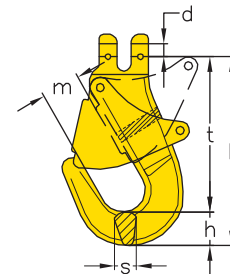

**SIKA-Aufhängeglied
mit seitlicher Sicherungsklappe Typ RAK**
rot lackiert

**SIKA Master link
with side safety latch type RAK**
red varnished

Nenngröße nominal size	Tragfähigkeit WLL kg	a mm	b mm	c ₁ mm	c ₂ mm	d mm	t mm	l mm	Gewicht per Stk. kg weight per pc. kg	Artikelnummer stock no.
13-8	5300	72	15	60	128	16,2	145	194	1,8	209 520 013

SIKA-Lasthaken mit Sicherung Typ SAK
rot lackiert

SIKA Safety cargo hook type SAK
red varnished

Nenngröße nominal size	Tragfähigkeit WLL kg	d mm	h mm	l mm	m mm	s mm	t mm	b mm	Gewicht per Stk. kg weight per pc. kg	Artikelnummer stock no.
13-8	5300	16	42	259	52	27	185	15	3,5	234 050 013

Sicherheitslasthaken Typ SKC
für Absetzkipper
gelb lackiert

Safety cargo hook type SKC
with clevis
yellow varnished

Nenngröße nominal size	Tragfähigkeit WLL kg	d mm	h mm	l mm	m mm	s mm	t mm	Gewicht per Stk. kg weight per pc. kg	Artikelnummer stock no.
13-8	5300	16	42	255	50	27	190	3,0	234 030 053

SIKA-Sicherheitslasthaken Typ CAK
rot lackiert

SIKA Safety clevis hook type CAK
red varnished

Nenngröße nominal size	Tragfähigkeit WLL kg	a mm	c mm	d mm	l mm	m mm	s mm	t mm	Gewicht per Stk. kg weight per pc. kg	Artikelnummer stock no.
13-8	5300	56	53	16,2	208	48	32	145	1,7	233 250 013