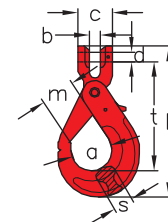

Sicherheitslasthaken Typ SKC
für Absetzkipper
gelb lackiert

Safety cargo hook type SKC
with clevis
yellow varnished

Nenngröße nominal size	Tragfähigkeit WLL kg	d mm	h mm	l mm	m mm	s mm	t mm	Gewicht per Stk. kg weight per pc. kg	Artikelnummer stock no.
13-8	5300	16	42	255	50	27	190	3,0	234 030 053

SIKA-Sicherheitslasthaken Typ CAK
rot lackiert

SIKA Safety clevis hook type CAK
red varnished

Nenngröße nominal size	Tragfähigkeit WLL kg	a mm	c mm	d mm	l mm	m mm	s mm	t mm	Gewicht per Stk. kg weight per pc. kg	Artikelnummer stock no.
13-8	5300	56	53	16,2	208	48	32	145	1,7	233 250 013