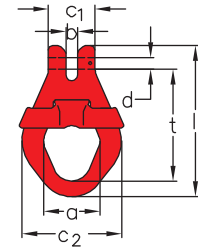

**SIKA-Aufhängeglied
mit seitlicher Sicherungsklappe Typ RAK**
rot lackiert

**SIKA Master link
with side safety latch type RAK**
red varnished

Nenngröße nominal size	Tragfähigkeit WLL kg	a mm	b mm	c ₁ mm	c ₂ mm	d mm	t mm	l mm	Gewicht per Stk. kg weight per pc. kg	Artikelnummer stock no.
13-8	5300	72	15	60	128	16,2	145	194	1,8	209 520 013

SIKA-Lasthaken mit Sicherung Typ SAK
rot lackiert

SIKA Safety cargo hook type SAK
red varnished

Nenngröße nominal size	Tragfähigkeit WLL kg	d mm	h mm	l mm	m mm	s mm	t mm	b mm	Gewicht per Stk. kg weight per pc. kg	Artikelnummer stock no.
13-8	5300	16	42	259	52	27	185	15	3,5	234 050 013

Sicherheitslasthaken Typ SKC
für Absetzkipper
gelb lackiert

Safety cargo hook type SKC
with clevis
yellow varnished

Nenngröße nominal size	Tragfähigkeit WLL kg	d mm	h mm	l mm	m mm	s mm	t mm	Gewicht per Stk. kg weight per pc. kg	Artikelnummer stock no.
13-8	5300	16	42	255	50	27	190	3,0	234 030 053

SIKA-Sicherheitslasthaken Typ CAK
rot lackiert

SIKA Safety clevis hook type CAK
red varnished

Nenngröße nominal size	Tragfähigkeit WLL kg	a mm	c mm	d mm	l mm	m mm	s mm	t mm	Gewicht per Stk. kg weight per pc. kg	Artikelnummer stock no.
13-8	5300	56	53	16,2	208	48	32	145	1,7	233 250 013