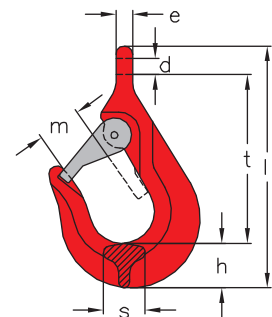

Tragfähigkeit WLL kg	für Bandbreite bis mm for webbings widths up to mm	b ₁ mm	b ₂ mm	d mm	c mm	h mm	m mm	s mm	l mm	t mm	Gewicht per Stk. kg weight per pc. kg	Artikelnummer stock no.
1600	50	55	52	20	16,5	10	29	35	151	102	1,3	134 810 016
2000	60	62	55	20	16,5	22	30	38	172	114	1,9	134 810 020

Nenngröße nominal size	Tragfähigkeit WLL kg	d mm	e mm	h mm	l mm	m mm	s mm	t mm	Gewicht per Stk. kg weight per pc. kg	Artikelnummer stock no.
8-8	2000	10	8	26	167	29	30	119	0,9	243 510 008

Gurtehaken Typ GH
mit **besonders stabilem** und **sicherem Verschluss**
rot lackiert, Sicherheitsverschluss verzinkt

Hook for webbings type GH
with **extra solid safety latch**
red varnished, latch galvanized

Nenngröße nominal size	Tragfähigkeit WLL kg	b mm	d mm	e mm	h mm	l mm	m mm	s mm	t mm	Gewicht per Stk. kg weight per pc. kg	Artikelnummer stock no.
8-8	2000	50	10	8	23	166	29	30	121	0,9	244 010 008