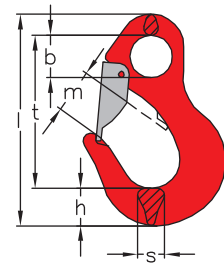

Sicherheitslasthaken Typ SOB

rot lackiert, Sicherheitsverschluss verzinkt

Eye hook type SOB

red varnished, latch galvanized

Nenngröße nominal size	Tragfähigkeit WLL kg	b mm	h mm	l mm	m mm	s mm	t mm	Gewicht per Stk. kg weight per pc. kg	Artikelnummer stock no.
6-8	1120	21	20	110	20	17	78	0,3	235 130 006
7-8	1500	23	21	120	23	18	86	0,4	235 130 007
8-8	2000	27	22	130	25	19	94	0,4	235 130 008
10-8	3150	32	29	163	32	22	116	0,8	235 130 010
13-8	5300	37	35	198	40	28	141	1,6	235 130 013
16-8	8000	51	38	226	42	29	165	2,3	235 130 016
18-8	10000	57	50	281	60	40	202	4,3	235 130 018
19/20-8	12500	63	55	308	65	42	227	6,2	235 130 019

Sicherheitslasthaken Typ SGB

rot lackiert, Sicherheitsverschluss verzinkt

Clevis hook type SGB

red varnished, latch galvanized

Nenngröße nominal size	Tragfähigkeit WLL kg	b mm	c mm	d mm	h mm	l mm	m mm	s mm	t mm	Gewicht per Stk. kg weight per pc. kg	Artikelnummer stock no.
6-8	1120	6,5	32	8	20	115	20	17	81	0,4	235 140 006
7-8	1500	7,5	36	8,8	21	124	23	18	86	0,5	235 140 007
8-8	2000	9	40	10	22	132	25	19	90	0,5	235 140 008
10-8	3150	11	50	12	29	163	32	22	112	1,0	235 140 010
13-8	5300	15	60	16	35	205	40	28	140	1,9	235 140 013
16-8	8000	17,5	75	20	43	234	47	33	154	3,1	235 140 016
18-8	10000	19	80	24	56	300	60	43	202	5,8	235 140 018
19/20-8	12500	22	85	24	56	314	69	49	216	6,9	235 140 019