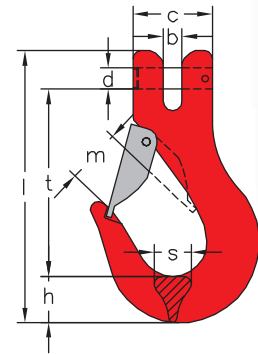

Sicherheitslasthaken Typ SOB

rot lackiert, Sicherheitsverschluss verzinkt

Eye hook type SOB

red varnished, latch galvanized

Nenngröße nominal size	Tragfähigkeit WLL kg	b mm	h mm	l mm	m mm	s mm	t mm	Gewicht per Stk. kg weight per pc. kg	Artikelnummer stock no.
6-8	1120	21	20	110	20	17	78	0,3	235 130 006
7-8	1500	23	21	120	23	18	86	0,4	235 130 007
8-8	2000	27	22	130	25	19	94	0,4	235 130 008
10-8	3150	32	29	163	32	22	116	0,8	235 130 010
13-8	5300	37	35	198	40	28	141	1,6	235 130 013
16-8	8000	51	38	226	42	29	165	2,3	235 130 016
18-8	10000	57	50	281	60	40	202	4,3	235 130 018
19/20-8	12500	63	55	308	65	42	227	6,2	235 130 019

Sicherheitslasthaken Typ SGB

rot lackiert, Sicherheitsverschluss verzinkt

Clevis hook type SGB

red varnished, latch galvanized

Nenngröße nominal size	Tragfähigkeit WLL kg	b mm	c mm	d mm	h mm	l mm	m mm	s mm	t mm	Gewicht per Stk. kg weight per pc. kg	Artikelnummer stock no.
6-8	1120	6,5	32	8	20	115	20	17	81	0,4	235 140 006
7-8	1500	7,5	36	8,8	21	124	23	18	86	0,5	235 140 007
8-8	2000	9	40	10	22	132	25	19	90	0,5	235 140 008
10-8	3150	11	50	12	29	163	32	22	112	1,0	235 140 010
13-8	5300	15	60	16	35	205	40	28	140	1,9	235 140 013
16-8	8000	17,5	75	20	43	234	47	33	154	3,1	235 140 016
18-8	10000	19	80	24	56	300	60	43	202	5,8	235 140 018
19/20-8	12500	22	85	24	56	314	69	49	216	6,9	235 140 019