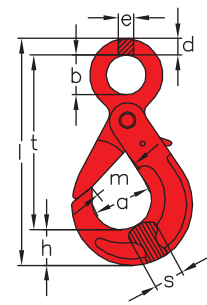

**Sicherheitslasthaken Typ CLS**  
rot lackiert

**Safety eye hook type CLS**  
red varnished

Nenngröße <i>nominal size</i>	Tragfähigkeit <i>WLL</i> kg	a mm	b mm	d mm	e mm	h mm	l mm	m mm	s mm	t mm	Gewicht per Stk. kg <i>weight per pc. kg</i>	Artikelnummer <i>stock no.</i>
6-8	1120	35	23	10	10	25,5	142	30	17,5	108	0,5	233 230 006
7/8-8	2000	45	30	14	10	29	176	38	21,6	133	0,8	233 230 007
10-8	3150	55	36	15	12	36	216	44	30,6	165	1,5	233 230 010
13-8	5300	70	45	20	16	47	264	50	36,7	199	3,2	233 230 013
16-8	8000	90	58	22	20	56	328	66	41,5	250	6,1	233 230 016
18/20-8	12500	101	65	30	21	59	415	78	49,7	272	7,5	233 230 018
22-8	15000	112	70	36	27	71,5	425	94	58	315	12,3	233 230 022
26-8	21200	125	80	40	33	90	500	100	70	385	23,1	233 230 026

**Sicherheitslasthaken Typ CLG**  
rot lackiert

**Safety clevis hook type CLG**  
red varnished

Nenngröße <i>nominal size</i>	Tragfähigkeit <i>WLL</i> kg	a mm	b mm	c mm	d mm	h mm	l mm	m mm	s mm	t mm	Gewicht per Stk. kg <i>weight per pc. kg</i>	Artikelnummer <i>stock no.</i>
6-8	1120	35	6,5	29	8,2	25,5	125	30	17,5	86	0,4	233 231 006
7/8-8	2000	45	8,5	32	9,2	29	155	38	21,6	110	0,7	233 231 007
10-8	3150	55	10,5	42	13,2	36	200	44	30,6	140	1,5	233 231 010
13-8	5300	70	14	53	16,2	47	248	50	36,7	174	3,0	233 231 013
16-8	8000	90	17,5	68	20,2	56	292	66	41,5	210	5,4	233 231 016
18/20-8	12500	101	22,5	88	24,2	59	338	78	49,7	240	7,6	233 231 018
22-8	15000	112	27,5	96	28,2	71,5	398	94	58	283	11,9	233 231 022
26-8	21200	125	30	114	34	90	470	100	70	320	23,1	233 231 026