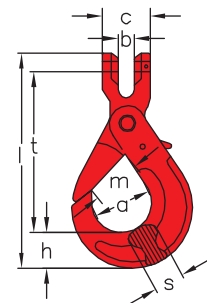

**Sicherheitslasthaken Typ CLS**  
rot lackiert

**Safety eye hook type CLS**  
red varnished

Nenngröße <i>nominal size</i>	Tragfähigkeit <i>WLL</i> kg	a mm	b mm	d mm	e mm	h mm	l mm	m mm	s mm	t mm	Gewicht per Stk. kg <i>weight per pc. kg</i>	Artikelnummer <i>stock no.</i>
6-8	1120	35	23	10	10	25,5	142	30	17,5	108	0,5	233 230 006
7/8-8	2000	45	30	14	10	29	176	38	21,6	133	0,8	233 230 007
10-8	3150	55	36	15	12	36	216	44	30,6	165	1,5	233 230 010
13-8	5300	70	45	20	16	47	264	50	36,7	199	3,2	233 230 013
16-8	8000	90	58	22	20	56	328	66	41,5	250	6,1	233 230 016
18/20-8	12500	101	65	30	21	59	415	78	49,7	272	7,5	233 230 018
22-8	15000	112	70	36	27	71,5	425	94	58	315	12,3	233 230 022
26-8	21200	125	80	40	33	90	500	100	70	385	23,1	233 230 026

**Sicherheitslasthaken Typ CLG**  
rot lackiert

**Safety clevis hook type CLG**  
red varnished

Nenngröße <i>nominal size</i>	Tragfähigkeit <i>WLL</i> kg	a mm	b mm	c mm	d mm	h mm	l mm	m mm	s mm	t mm	Gewicht per Stk. kg <i>weight per pc. kg</i>	Artikelnummer <i>stock no.</i>
6-8	1120	35	6,5	29	8,2	25,5	125	30	17,5	86	0,4	233 231 006
7/8-8	2000	45	8,5	32	9,2	29	155	38	21,6	110	0,7	233 231 007
10-8	3150	55	10,5	42	13,2	36	200	44	30,6	140	1,5	233 231 010
13-8	5300	70	14	53	16,2	47	248	50	36,7	174	3,0	233 231 013
16-8	8000	90	17,5	68	20,2	56	292	66	41,5	210	5,4	233 231 016
18/20-8	12500	101	22,5	88	24,2	59	338	78	49,7	240	7,6	233 231 018
22-8	15000	112	27,5	96	28,2	71,5	398	94	58	283	11,9	233 231 022
26-8	21200	125	30	114	34	90	470	100	70	320	23,1	233 231 026