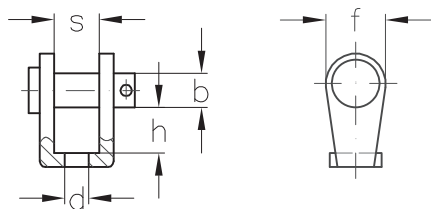

**ASS Anschraubgabel**

**ASS Plain Jaw**

Nenngröße nominal size	s mm	b mm	h mm	d mm	f mm	Artikelnummer stock no.
4	8	6	8	4,6	13	391 010 004
5	11	8	11	5,5	17	391 010 005
6	12	9	13	6,5	20	391 010 006
8	14,5	12	21	8,5	24	391 010 008

**ASS Wirbelgabel  
mit Rechtsgewinde**

**ASS Swivel jaw  
with right hand thread**

Nenngröße nominal size d <sub>1</sub>	s mm	b mm	h mm	L mm	L <sub>3</sub> mm	f mm	Artikelnummer stock no.
M 4	8	6	5	34	20	13	391 011 004
M 5	11	8	7	43	25	17	391 011 005
M 6	12	9	9	53	30	20	391 011 006
M 8	14,5	12	15	67	35	24	391 011 008