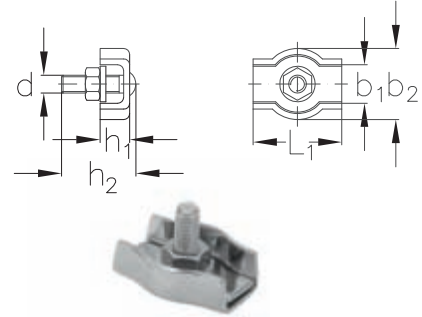

### NIRO Simplex-Klemme

mit 1 Schraube

Nenngröße = Seil-Ø nominal size = rope Ø mm	b <sub>1</sub> mm	b <sub>2</sub> mm	d	h <sub>1</sub> mm	h <sub>2</sub> mm	L <sub>1</sub> mm	Artikelnummer stock no.
2	4	12	M 4	5	14	15	309 100 002
3	6	14	M 4	7	14	17	309 100 003
4	8	18	M 5	7	18	20	309 100 004
5	10	20	M 5	8	18	25	309 100 005
6	12	24	M 6	9	23	30	309 100 006
8	17	30	M 8	13	25	37	309 100 008

### NIRO Simplex clip

single box type with 1 screw

### NIRO Duplex-Klemme

mit 2 Schrauben

Nenngröße = Seil Ø nominal size = rope Ø mm	b <sub>1</sub> mm	b <sub>2</sub> mm	d	h <sub>1</sub> mm	h <sub>2</sub> mm	L <sub>2</sub> mm	Artikelnummer stock no.
2	4	12	M 4	5	14	30	309 101 002
3	6	14	M 4	7	14	35	309 101 003
4	8	18	M 5	7	18	40	309 101 004
5	10	20	M 5	8	18	50	309 101 005
6	12	24	M 6	9	23	60	309 101 006
8	17	30	M 8	13	25	75	309 101 008
10	21	35	M 10	16	32	95	309 101 010

### NIRO Snap hook

Nenngröße nominal size mm	b mm	d mm	L mm	m mm	w mm	Artikelnummer stock no.
50 x 5	8	5	50	7	4	309 200 050
60 x 6	9	6	60	9	5	309 200 060
70 x 7	11	7	70	8	8	309 200 070
80 x 8	12	8	80	9	8	309 200 080
100 x 10	15	10	100	12	10	309 200 100
120 x 11	18	11	120	16	11	309 200 120
140 x 12	21	12	140	23	17	309 200 140